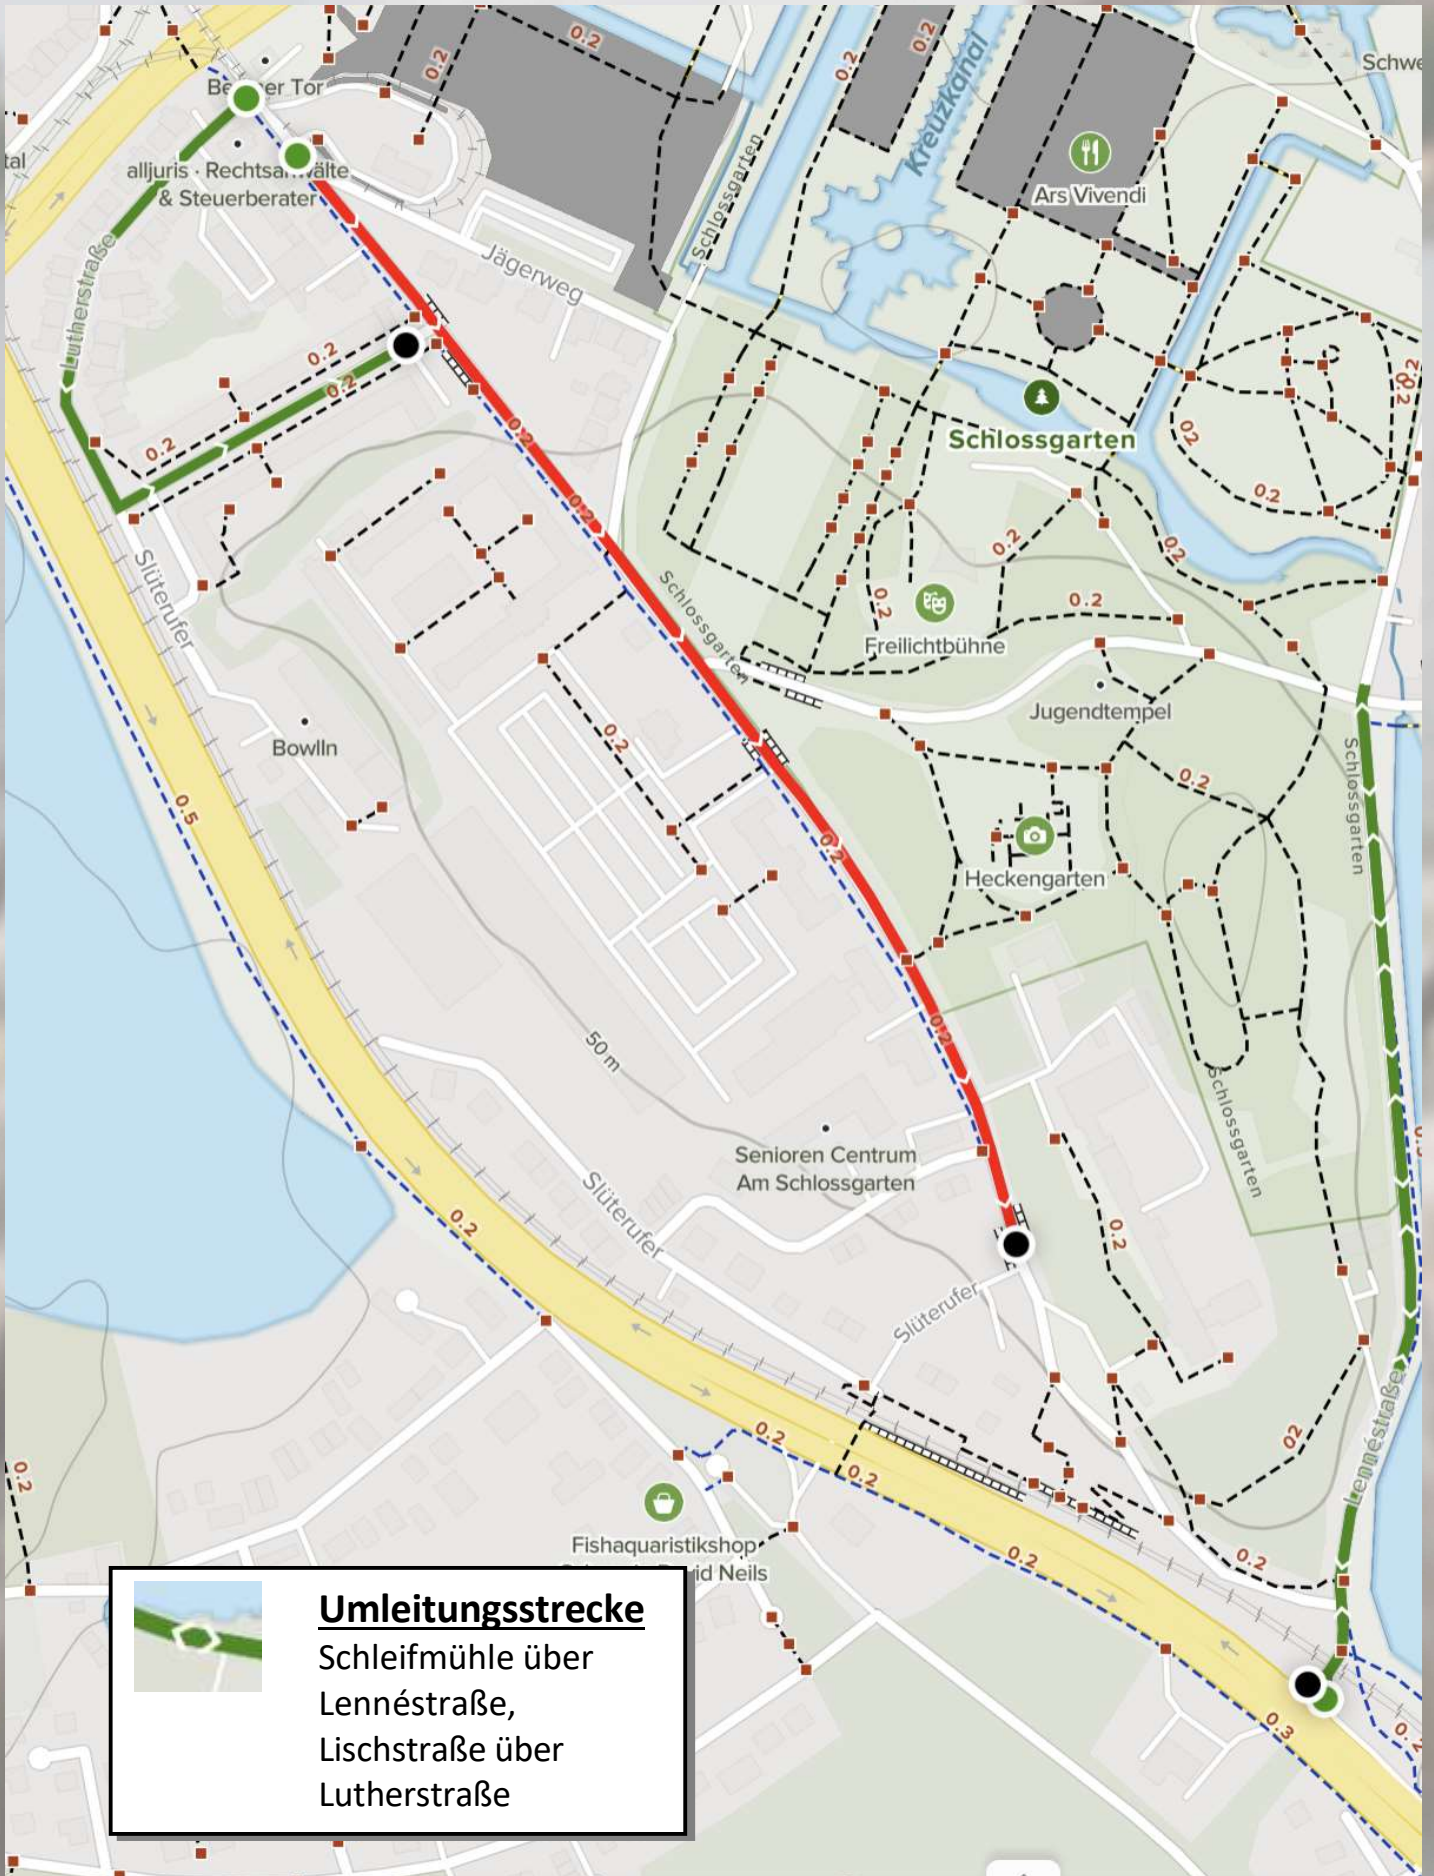

Achtung: Die Wettkampfstrecke (Rot markiert) darf von 8:00 Uhr bis 15:00 Uhr nicht mit Fahrzeugen befahren werden. Der hellrot markierte Bereich kann während der Sperrung nicht mit Fahrzeugen befahren oder verlassen werden. Im Zeitraum der Sperrung dürfen auf der abgesperrten Strecke keine Fahrzeuge abgestellt werden (absolutes Halteverbot)!

Umleitungsstrecke
 Schleifmühle über
 Lennéstraße,
 Lischstraße über
 Lutherstraße