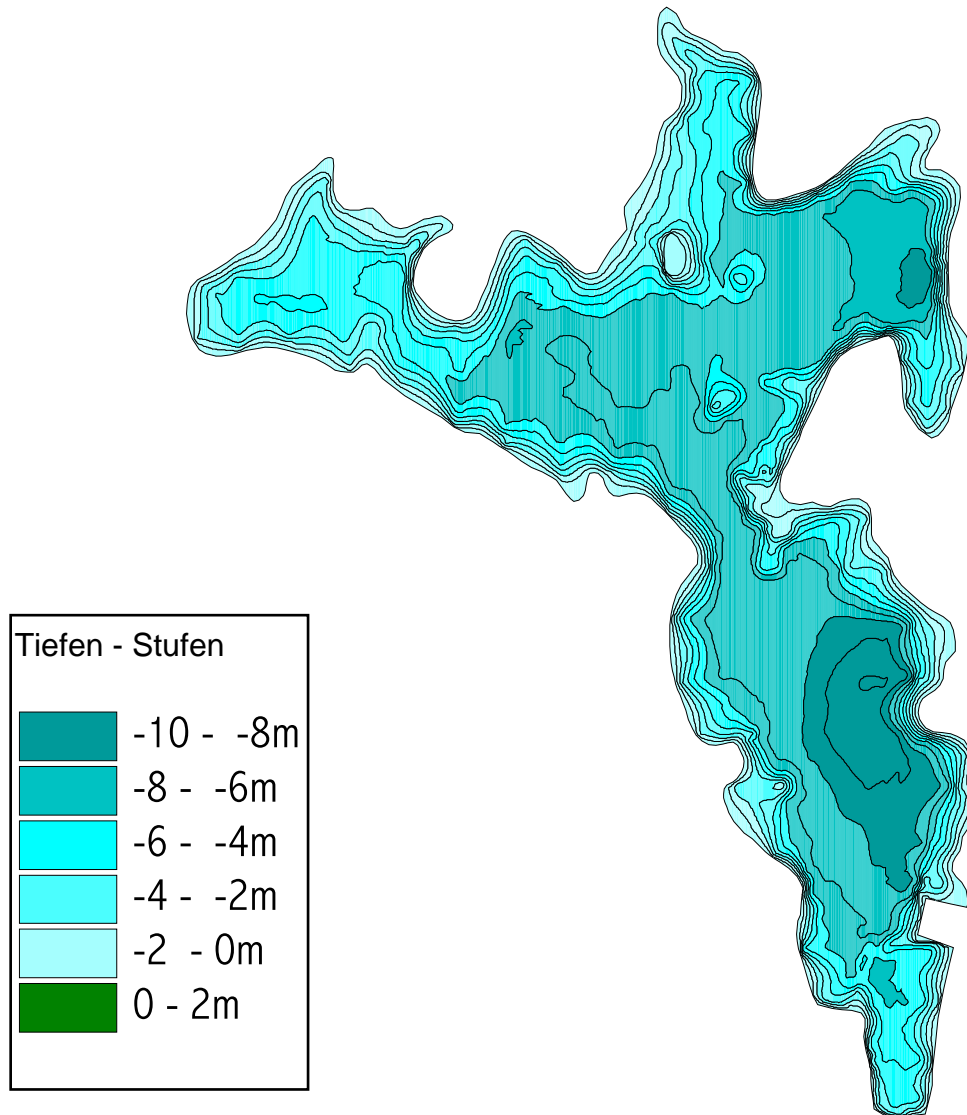

# Lankower See - Tiefenkarte

0 0.2 0.4 0.6 0.8 1 Kilometer

Umweltministerium M-V, Seenreferat, 2003